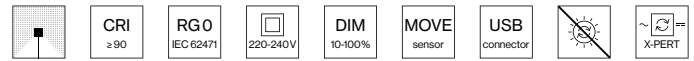

Options on request

COLOUR RENDERING INDEX
CRI ≥ 80

MOUNTING

table clamp, wall fastening

TASK table

DIRECT

SYSTEM POWER	COLOUR TEMP.	LUMINOUS FLUX	ORDER CODE
11W	3000K	950lm	0 5 9 - 2 8 1 1 1 :: 7 <input checked="" type="checkbox"/> <input type="checkbox"/> <input type="checkbox"/>
	4000K	1010lm	

Accessories

BASE PLATE

TYPE	Ø-H (mm)	ORDER CODE
base plate	Ø 220·13	0 5 9 - 2 8 9 1 1 1 <input checked="" type="checkbox"/>

TABLE CLAMP for hole Ø68 mm, 10–30 mm range

TYPE	Ø-H (mm)	ORDER CODE
table clamp	Ø 75·77–88	0 5 9 - 2 8 9 2 1 1 <input checked="" type="checkbox"/>