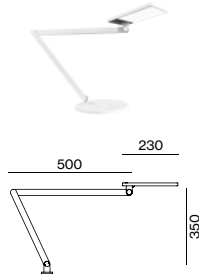

Order options

COLOUR TEMPERATURE	
3000K	0
4000K	1

MATERIAL COLOUR	
○ pure white RAL 9010	7
● jet black RAL 9005	8

LIGHT OPTIC COVER

opal

Options on request

COLOUR RENDERING INDEX
CRI ≥ 80

MOUNTING

table clamp, wall fastening